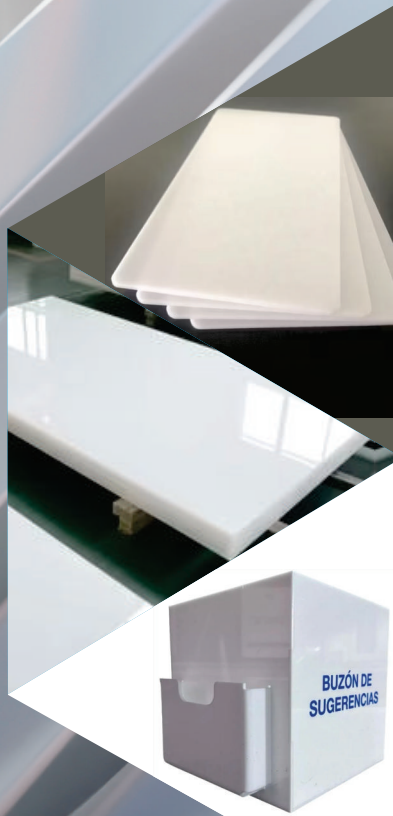

PLANCHA ACRÍLICA BLANCO LECHOSO

SE PUEDE UTILIZAR EN UNA
VARIEDAD DE APLICACIONES,
COMO:

-BRINDA UN EXCELENTE
ACABADO PARA SUBLIMADO.

-CREAR DIFUSORES DE LUZ
MAS COMPACTA Y UNIFORME
EN CAJAS CON ILUMINACIÓN.

-CREAR BUZONES DE
SUGERENCIA EN ACABADO
SOLIDO QUE NO SE PUEDA VER
EL INTERIOR

-SE PUEDE UTILIZAR PARA,
CASAS, DEPARTAMENTOS Y/O
DISEÑO DE INTERIORES.

El acrílico blanco lechoso es un
material versátil y popular,
conocido por su apariencia
opaca y suave.

Algunas de sus características
que tiene es un color blanco
opaco y lechoso, similar al de la
leche o la niebla.

Su textura suave y brillante le
da un aspecto elegante y
moderno.

FORMATO:

125 X 185 CM

ESPESORES:

1.5MM

4MM

1.7MM

5MM

2MM

6MM

2.5MM

9MM

3MM

10MM

961 312 023

953 754 588